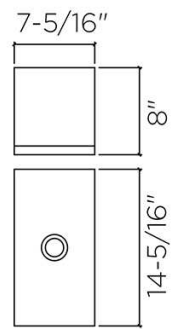

## Description

Shade, white, 360x200x185mm

## TECHNICAL CHARACTERISTICS

Type:	Accessory
Light source 1:	0 x E27 Maximum lamp length: 190.00 mm Maximum lamp diameter: 155.00 mm
Warranty (Years):	2
Units per box:	4
Net Weight (Kg):	0.295
EAN:	8435381401535

## MATERIALS / FINISHES

**Structure material:** Steel

**Diffuser material:** Fabric shade

**Diffuser finish:** White

PAN-182-14

Shade, white, 360x200x185mm

**Structure material:** Steel  
**Diffuser material:** Fabric shade  
**Diffuser finish:** White

RF  
850°C

LIRE: E-27

Modificaciones		Tolerancias generales		Escala		Material	
⑦		MUY BASTO DIN 7168		1 : 1			
⑥		Observaciones					
⑤							
④							
③							
②		Dibujado	Fecha	Nombre	CAD	Denominación	
①		Comprab.	06.09.12	T:PADULLES JOSEP VERS		PAN-182	